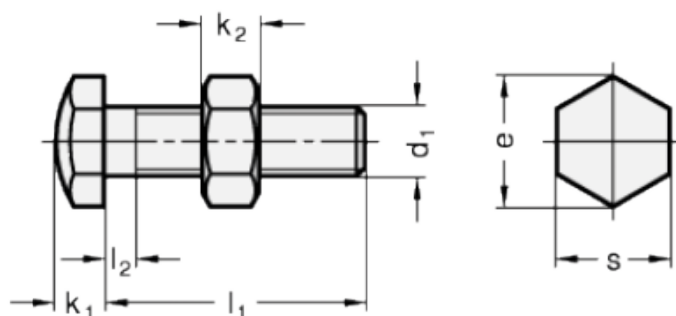

Varenummer: 20251M425BK  
 Beskrivelse: E+G Anslagsbolt GN 251-M4-25-BK  
 med møtrik

## Mål

Type AK

Type BK

Mounting block GN 412.1

d	= M4	s = 7
e	= 8.1	
K	= -	
k1	= 2.8	
k2	= 2.4	
l1	= 25	
l2 max.	= 2.1	
l3	= 1.5	