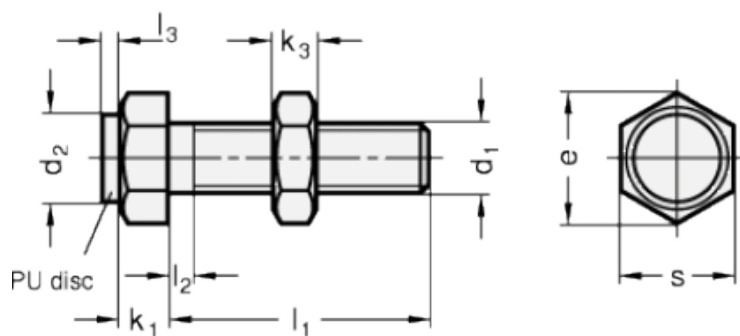

Varenummer: 20251M425BK  
 Beskrivelse: E+G Anslagsbolt GN 251-M4-25-BK  
 med møtrik

## Mål

Type AK

Type BK

Mounting block GN 412.1

d	= M4	s = 7
e	= 8.1	
K	= -	
k1	= 2.8	
k2	= 2.4	
l1	= 25	
l2 max.	= 2.1	
l3	= 1.5	